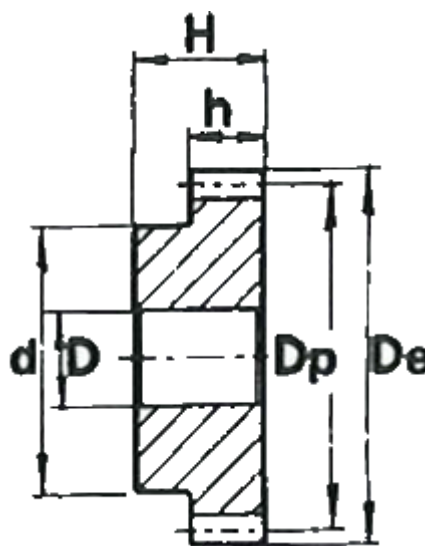

Varenummer: 616501010027
Beskrivelse: Cylindrisk tandhjul med nav
27 tdr. Modul 1

Mål

Antal tænder = 27
d = 20
D = 8
De = 29
Deling (Pitch) = 3.1416
Dp = 27
H = 25
h = 15

Modul = 1